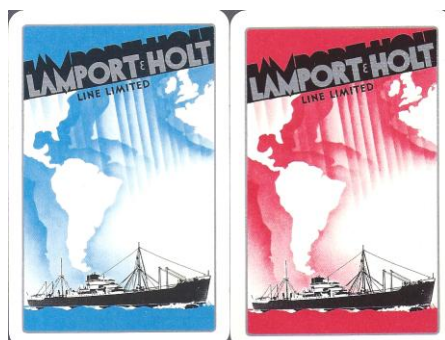

Mazzo: **LAMPOR & HOLT LINE**

Tipo: Singolo Doppio

Dorso:

Semi: *Le carte, della WADDINGTON Ltd, sono in ottimo stato ma non più sigillate, hanno i classici semi francesi e dovrebbero essere una riedizione di una vecchia Compagnia Navale che copriva la linea tra Liverpool ed il Brasile:*

Contenitore: *I mazzi sono in un'elegante contenitore in cartone robusto, in due parti con apertura a libro ma ad incastro con la parte di sopra più piccola e quella di sotto più grande con il fronte come dall'immagine, senza scritte, ed il sotto dorato:*